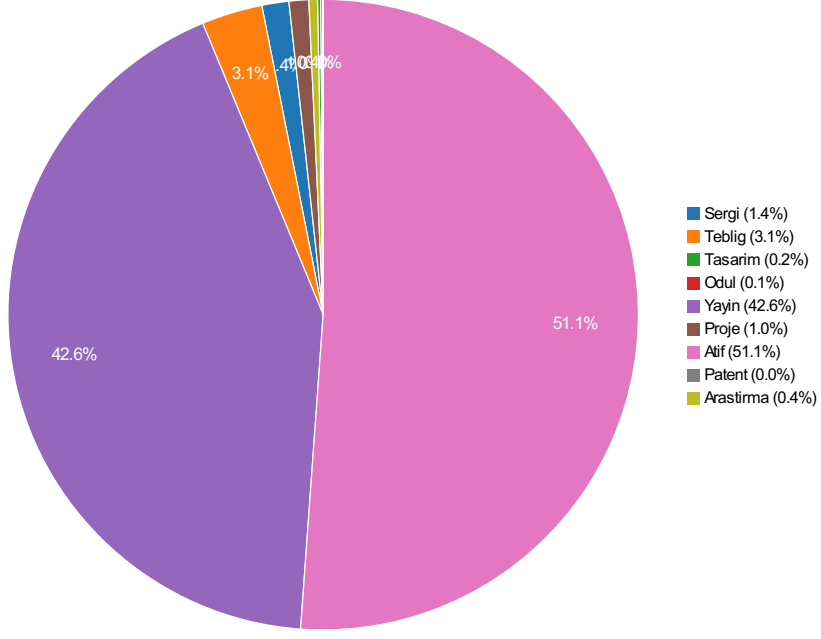

Üniversite genelinde puanların kategorilere göre dağılımı

Birimlerin Toplam Puan Sıralaması

Sıra	Birim	Toplam Puan
1	Veteriner Fakültesi	2710.69
2	Mühendislik Fak.	2340.2
3	Fen Edebiyat Fakültesi	2283.52
4	Eğitim Fakültesi	1815.57
5	İkt.İd.Bil.Fak.	1473.55
6	Teknoloji Fakültesi	1068.02
7	Afyon M.Y.O.	679.56
8	Güzel Sanatlar Fak.	538.62
9	Turizm Fakültesi	495.97
10	Sandıklı Uygulamalı Bilimler Y.O.	406.95
11	Spor Bilimleri Fakültesi	385.44
12	Devlet Konservatuvarı	377.55
13	Bolvadin Uygulamalı Bilimler Fakültesi	360.97
14	Hukuk Fakültesi	358.5
15	İlahiyat Fakültesi	324.6
16	Emirdağ M.Y.O.	225.1
17	Bolvadin M.Y.O.	216.2
18	İscehisar M.Y.O.	149.37
19	Dinar Uygulamalı Bilimler Yüksekokulu	143.85
20	Çay M.Y.O.	141
21	Rektörlük	115.83
22	Şuhut M.Y.O.	109.5
23	Bayat M.Y.O.	84.27
24	Dazkırı M.Y.O.	69
25	Yabancı Diller Y.O.	61.85
26	Uzaktan Eğ. M.Y.O.	35.58
27	Sağlık Bilimleri Ens.	34.65