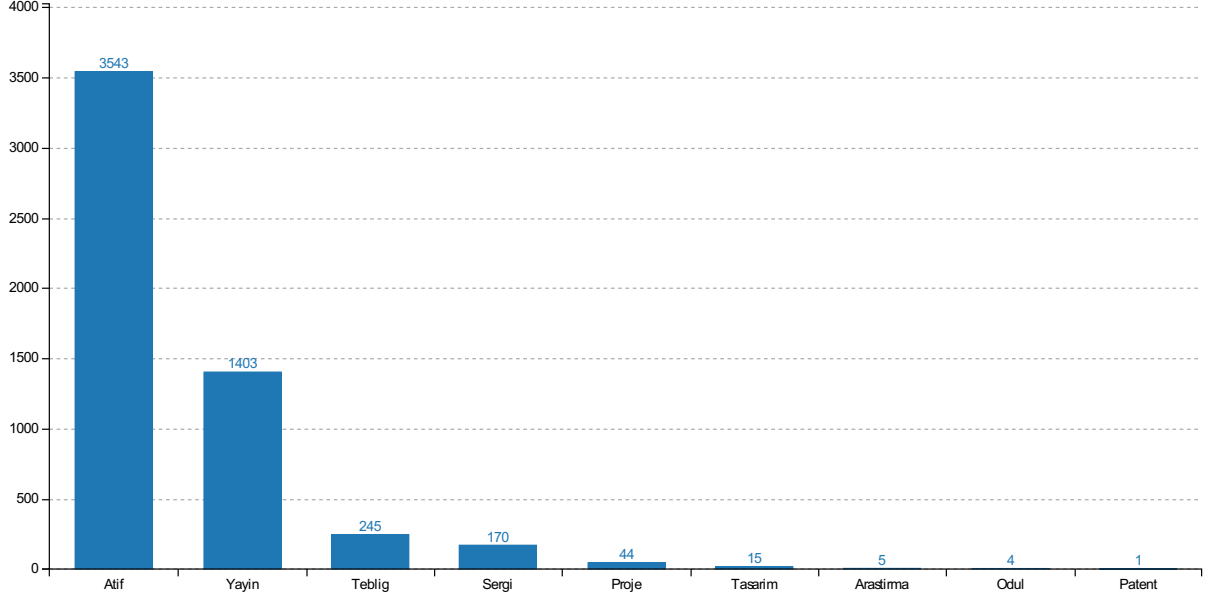

383

Teřvik Almaya Hak Kazanan Bařvuru Sayısı

5

Teřvik Almaya Hak Kazanamayan Bařvuru Sayısı

Deęerlendirmelerin Daęılımı

Türlere Göre Beyan Edilen Faaliyet Sayıları

Türlere Göre Geçerli Faaliyet Sayıları

Onaylanan Puanlarının Başvuru Yapan Arařtırmacı Sayısına Oranları