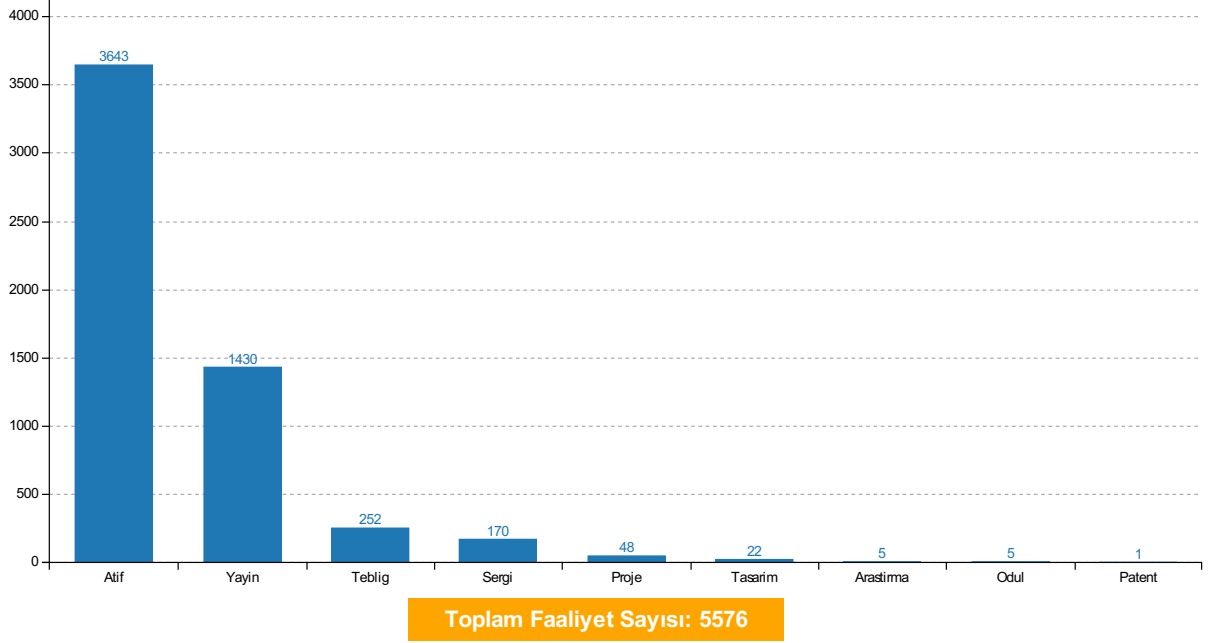

383

Teřvik Almaya Hak Kazanan Bařvuru Sayısı

5

Teřvik Almaya Hak Kazanamayan Bařvuru Sayısı

Deęerlendirmelerin Daęılımı

Türlere Göre Beyan Edilen Faaliyet Sayıları

Türlere Göre Geçerli Faaliyet Sayıları

Onaylanan Puanlarının Başvuru Yapan Arařtırmacı Sayısına Oranları