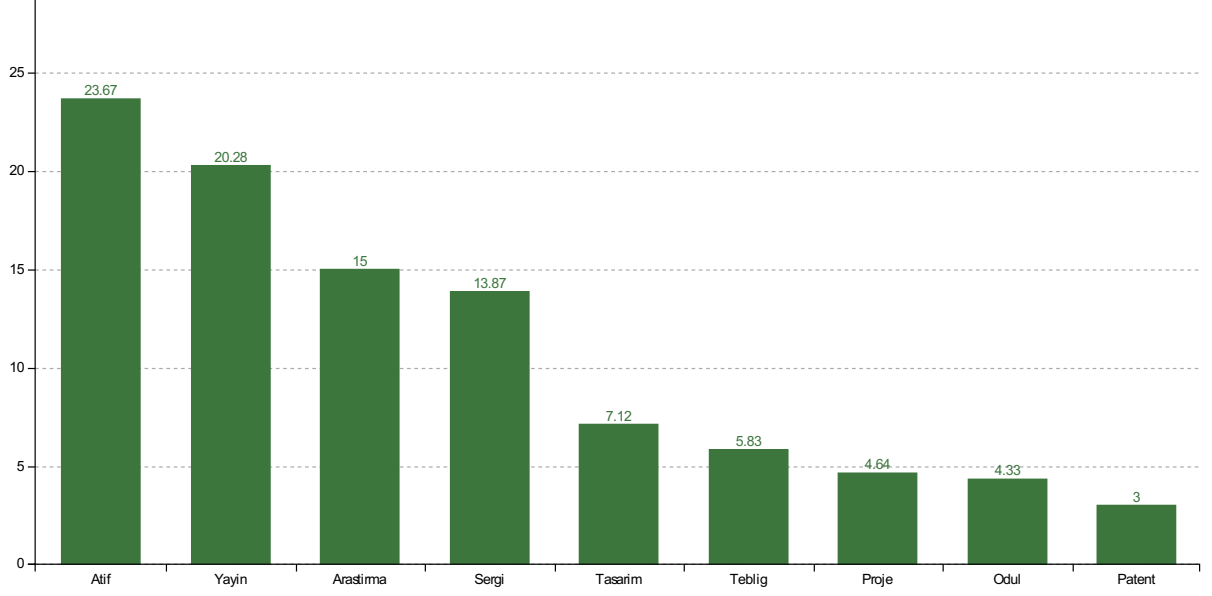

383

Teřvik Almaya Hak Kazanan Bařvuru Sayısı

5

Teřvik Almaya Hak Kazanamayan Bařvuru Sayısı

Deęerlendirmelerin Daęılımı

Türlere Göre Beyan Edilen Faaliyet Sayıları

Türlere Göre Geçerli Faaliyet Sayıları

Onaylanan Puanlarının Başvuru Yapan Arařtırmacı Sayısına Oranları