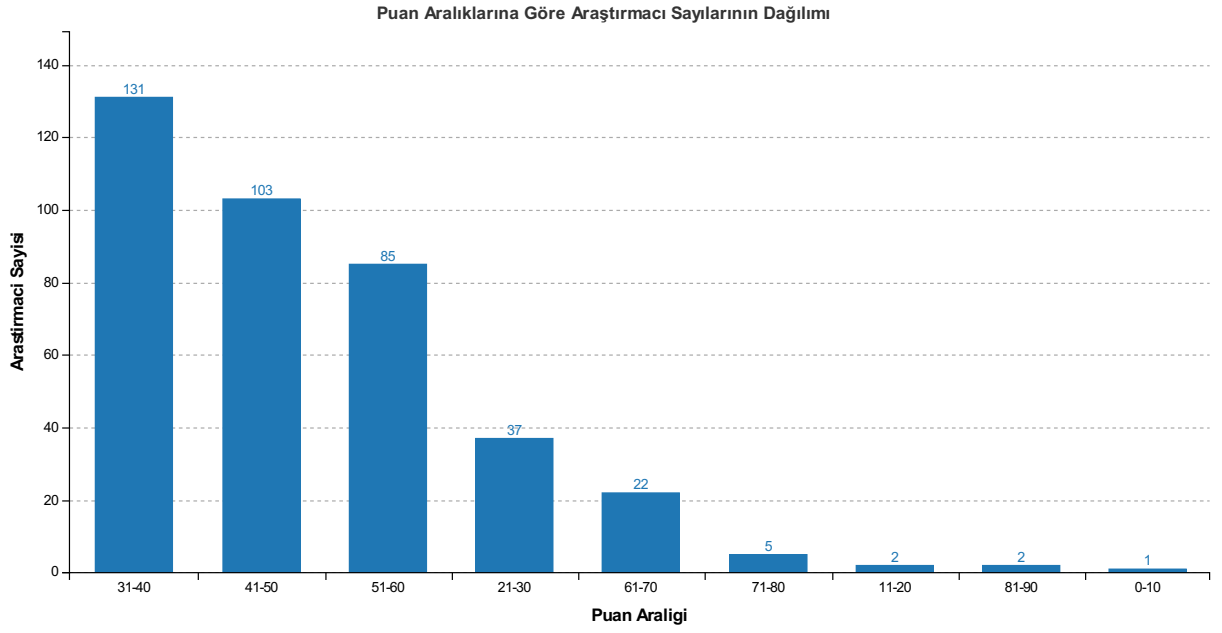

Puan Aralıklarına Göre Araştırmacı Sayılarının Dağılımı

Puan Aralıklarına Göre Araştırmacı Sayıları

BİRİM	TOPLAM ARAŞTIRMACI SAYISI	B. ARAŞTIRMACI SAYISI	Puan Aralığı									
			100	90-99	80-89	70-79	60-69	50-59	40-49	30-39	< 30	
Afyon M.Y.O.	72	15	0	0	0	0	1	4	6	4	0	
Bayat M.Y.O.	10	2	0	0	0	0	0	1	0	1	0	
Bolvadin M.Y.O.	32	4	0	0	0	0	2	1	0	1	0	
Bolvadin Uygulamalı Bilimler Fakültesi	14	8	0	0	0	0	1	2	3	2	0	
Çay M.Y.O.	15	3	0	0	0	0	0	0	3	0	0	
Dazkırı M.Y.O.	7	2	0	0	0	0	0	0	0	2	0	
Devlet Konservatuvarı	35	9	0	0	0	0	0	1	5	3	0	
Dinar Uygulamalı Bilimler Yüksekokulu	6	3	0	0	0	0	0	1	2	0	0	
Eğitim Fakültesi	85	39	0	0	1	2	8	4	7	16	1	
Emirdağ M.Y.O.	22	6	0	0	0	0	0	0	2	4	0	
Fen Edebiyat Fakültesi	148	54	0	0	0	1	7	7	11	27	1	
Güzel Sanatlar Fak.	40	13	0	0	0	0	0	4	2	7	0	
Hukuk Fakültesi	27	10	0	0	0	0	0	2	2	5	1	
İkt.İd.Bil.Fak.	84	34	0	0	0	0	3	4	14	13	0	
İlahiyat Fakültesi	32	8	0	0	0	0	0	1	3	4	0	
İscehisar M.Y.O.	15	3	0	0	1	0	0	0	0	2	0	
Mühendislik Fak.	105	53	0	0	0	1	9	7	11	24	1	
Rektörlük	28	3	0	0	0	0	0	0	1	2	0	
Sağlık Bilimleri Ens.	2	1	0	0	0	0	0	0	0	1	0	
Sandıklı Uygulamalı Bilimler Y.O.	13	9	0	0	0	0	1	1	3	4	0	
Spor Bilimleri Fakültesi	18	7	0	0	0	0	4	1	2	0	0	
Şuhut M.Y.O.	11	3	0	0	0	0	0	0	1	2	0	
Teknoloji Fakültesi	51	25	0	0	0	0	2	4	5	14	0	
Turizm Fakültesi	22	11	0	0	0	0	1	3	3	3	1	
Uzaktan Eğ. M.Y.O.	8	1	0	0	0	0	0	0	0	1	0	
Veteriner Fakültesi	95	60	0	0	0	1	14	5	18	22	0	
Yabancı Diller Y.O.	24	1	0	0	0	0	1	0	0	0	0	
Toplam	1021	387	0	0	2	5	54	53	104	164	5