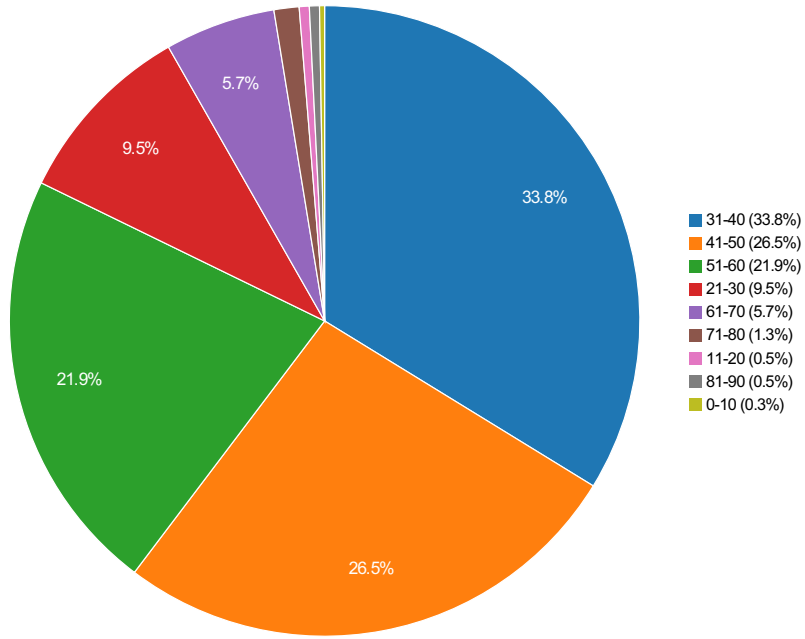

Puan Aralıklarına Göre Araştırmacı Sayılarının Dağılımı

Puan Aralıklarına Göre Araştırmacı Sayıları

BİRİM	TOPLAM ARAŞTIRMACI SAYISI	B. ARAŞTIRMACI SAYISI	Puan Aralığı									
			100	90-99	80-89	70-79	60-69	50-59	40-49	30-39	< 30	
Afyon M.Y.O.	72	15	0	0	0	0	1	4	6	4	0	
Bayat M.Y.O.	10	2	0	0	0	0	0	1	0	1	0	
Bolvadin M.Y.O.	32	4	0	0	0	0	2	1	0	1	0	
Bolvadin Uygulamalı Bilimler Fakültesi	14	8	0	0	0	0	1	2	3	2	0	
Çay M.Y.O.	15	3	0	0	0	0	0	0	3	0	0	
Dazkırı M.Y.O.	7	2	0	0	0	0	0	0	0	2	0	
Devlet Konservatuvarı	35	9	0	0	0	0	0	1	5	3	0	
Dinar Uygulamalı Bilimler Yüksekokulu	6	3	0	0	0	0	0	1	2	0	0	
Eğitim Fakültesi	85	39	0	0	1	2	8	4	7	16	1	
Emirdağ M.Y.O.	22	6	0	0	0	0	0	0	2	4	0	
Fen Edebiyat Fakültesi	148	54	0	0	0	1	7	7	11	27	1	
Güzel Sanatlar Fak.	40	13	0	0	0	0	0	4	2	7	0	
Hukuk Fakültesi	27	10	0	0	0	0	0	2	2	5	1	
İkt.İd.Bil.Fak.	84	34	0	0	0	0	3	4	14	13	0	
İlahiyat Fakültesi	32	8	0	0	0	0	0	1	3	4	0	
İscehisar M.Y.O.	15	3	0	0	1	0	0	0	0	2	0	
Mühendislik Fak.	105	53	0	0	0	1	9	7	11	24	1	
Rektörlük	28	3	0	0	0	0	0	0	1	2	0	
Sağlık Bilimleri Ens.	2	1	0	0	0	0	0	0	0	1	0	
Sandıklı Uygulamalı Bilimler Y.O.	13	9	0	0	0	0	1	1	3	4	0	
Spor Bilimleri Fakültesi	18	7	0	0	0	0	4	1	2	0	0	
Şuhut M.Y.O.	11	3	0	0	0	0	0	0	1	2	0	
Teknoloji Fakültesi	51	25	0	0	0	0	2	4	5	14	0	
Turizm Fakültesi	22	11	0	0	0	0	1	3	3	3	1	
Uzaktan Eğ. M.Y.O.	8	1	0	0	0	0	0	0	0	1	0	
Veteriner Fakültesi	95	60	0	0	0	1	14	5	18	22	0	
Yabancı Diller Y.O.	24	1	0	0	0	0	1	0	0	0	0	
Toplam	1021	387	0	0	2	5	54	53	104	164	5