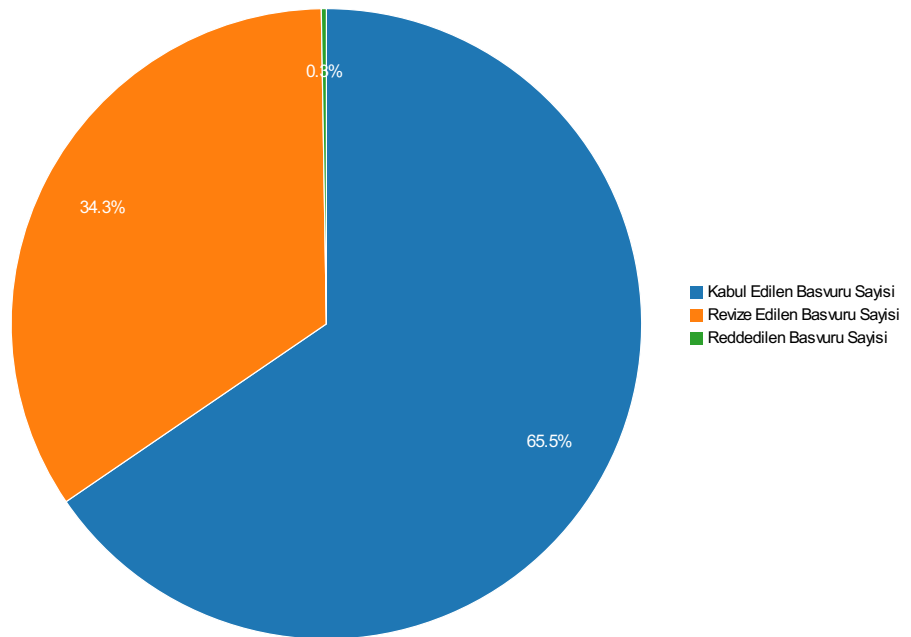

383

Teřvik Almaya Hak Kazanan Bařvuru Sayısı

5

Teřvik Almaya Hak Kazanamayan Bařvuru Sayısı

Deęerlendirmelerin Daęılımı

Türlere Göre Beyan Edilen Faaliyet Sayıları

Türlere Göre Geçerli Faaliyet Sayıları

Onaylanan Puanlarının Başvuru Yapan Arařtırmacı Sayısına Oranları