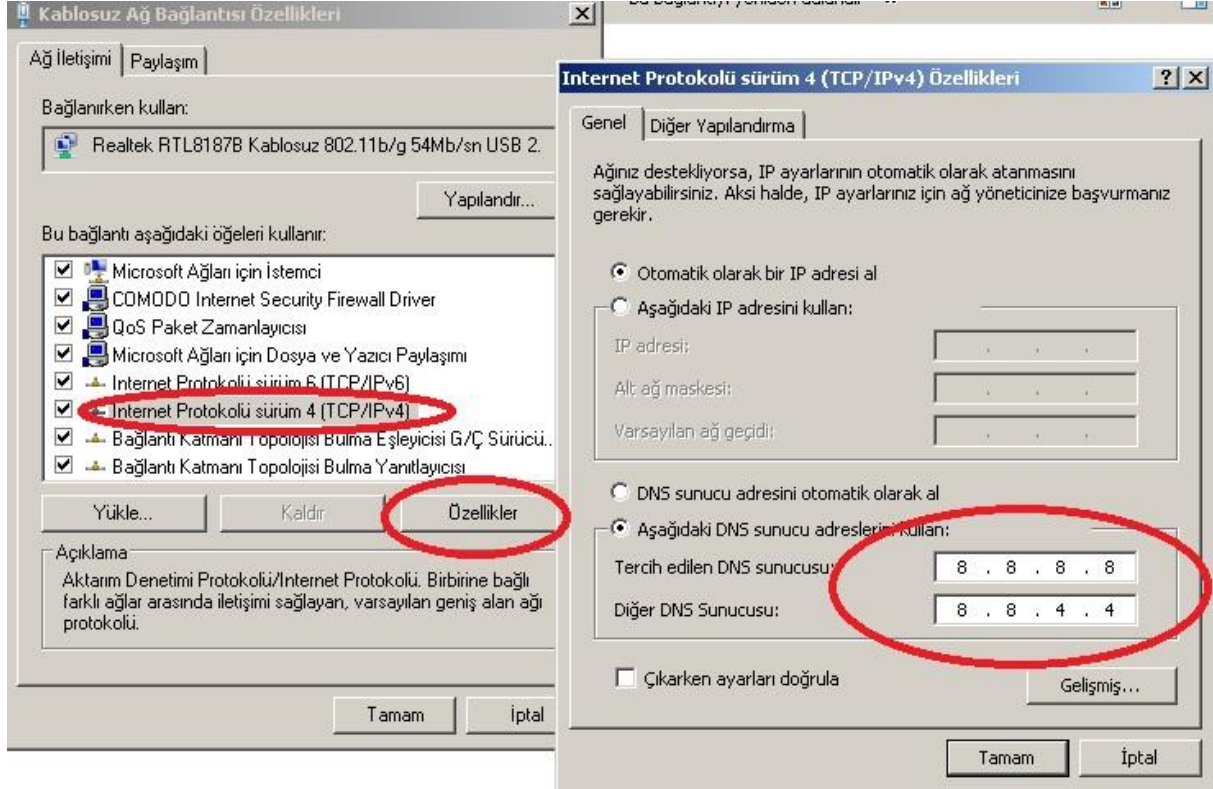

Denetim Masası > Ağ ve İnternet > Ağ ve Paylaşım Merkezi

Bağdaştırıcı Ayarlarını Değiştir

Ethernet

Özellikler

Yukarıdaki ekran görüntüsünde görüldüğü gibi işlemler gerçekleştirilir ve tamam diyerek tüm pencereler kapatılır.